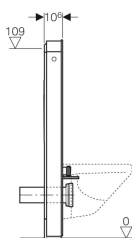

Module sanitaire Geberit Monolith Plus pour WC suspendu, 114 cm, revêtement frontal en verre

Exemple d'image

Utilisation

- Pour les rénovations, les transformations et les nouvelles constructions
- Pour fixations murales avec hauteur d'évacuation > 23 cm
- Pour remplacer des chasses d'eau apparentes en basse position
- Pour remplacer des chasses d'eau apparentes en moyenne position
- Pour remplacer des WC suspendus avec chasse d'eau apparente
- Pour remplacer des WC suspendus avec chasse d'eau à encastrer avec une hauteur d'ouverture de révision maximale < 109 cm
- Pour WC complets Geberit AquaClean
- Pour le raccordement de sièges de WC adaptables Geberit AquaClean, avec accessoires
- Pour montage sur sols finis
- Pour le montage devant des parois massives ou de construction sèche
- Pour compenser le décalage entre les raccordements de WC et l'évacuation murale par l'intermédiaire de tubulures de raccordement étagées pour WC suspendus

Caractéristiques

- Rinçage à 2 quantités
- Possibilité de compenser les tolérances de construction
- Hauteur réglable jusqu'à 7 cm
- Hauteur de fixation de la céramique de WC 35 ± 1 cm
- Chasse d'eau isolée contre la condensation
- Revêtement latéral en aluminium brossé
- Autoportant
- Touches de déclenchement Soft-Touch pour le déclenchement du rinçage et l'absorption des odeurs

Contenu de la livraison

- Set d'entrée d'eau avec 2 robinets d'arrêt 1/2"
- Rallonge pour tube de chasse 160 mm
- Manchette de raccordement en EPDM, $\varnothing 44 / 55$ mm
- Tubulure de raccordement en PE-HD, $\varnothing 90$ mm
- Manchon d'adaptation en PE-HD, $\varnothing 90 / 110$ mm
- 2 tiges filetées M12
- Set antibruit

Caractéristiques techniques

Degré de protection	IPX4
Classe de protection	I
Tension nominale	100-240 V c.a.
Fréquence du réseau	50-60 Hz
Tension de service	4.1 V c.c.
Puissance absorbée	5 W
Pression d'écoulement	0.1-10 bar
Température maximale de l'eau	25 °C
Volume de chasse	6 l
Petit volume de chasse	3 l