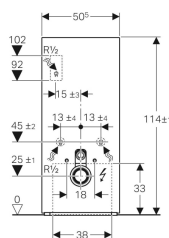

Module sanitaire Geberit Monolith Plus pour WC suspendu, 114 cm, revêtement frontal en verre

Exemple d'image

Utilisation

- Pour les rénovations, les transformations et les nouvelles constructions
- Pour fixations murales avec hauteur d'évacuation > 23 cm
- Pour remplacer des chasses d'eau apparentes en basse position
- Pour remplacer des chasses d'eau apparentes en moyenne position
- Pour remplacer des WC suspendus avec chasse d'eau apparente
- Pour remplacer des WC suspendus avec chasse d'eau à encastrer avec une hauteur d'ouverture de révision maximale < 109 cm
- Pour WC complets Geberit AquaClean
- Pour le raccordement de sièges de WC adaptables Geberit AquaClean, avec accessoires
- Pour montage sur sols finis
- Pour le montage devant des parois massives ou de construction sèche
- Pour compenser le décalage entre les raccordements de WC et l'évacuation murale par l'intermédiaire de tubulures de raccordement étagées pour WC suspendus

Caractéristiques

- Rinçage à 2 quantités
- Possibilité de compenser les tolérances de construction
- Hauteur réglable jusqu'à 7 cm
- Hauteur de fixation de la céramique de WC 35 ± 1 cm
- Chasse d'eau isolée contre la condensation
- Revêtement latéral en aluminium brossé
- Autoportant
- Touches de déclenchement Soft-Touch pour le déclenchement du rinçage et l'absorption des odeurs

Contenu de la livraison

- Set d'entrée d'eau avec 2 robinets d'arrêt 1/2"
- Rallonge pour tube de chasse 160 mm
- Manchette de raccordement en EPDM, $\varnothing 44 / 55$ mm
- Tubulure de raccordement en PE-HD, $\varnothing 90$ mm
- Manchon d'adaptation en PE-HD, $\varnothing 90 / 110$ mm
- 2 tiges filetées M12
- Set antibruit

Caractéristiques techniques

Degré de protection	IPX4
Classe de protection	I
Tension nominale	100-240 V c.a.
Fréquence du réseau	50-60 Hz
Tension de service	4.1 V c.c.
Puissance absorbée	5 W
Pression d'écoulement	0.1-10 bar
Température maximale de l'eau	25 °C
Volume de chasse	6 l
Petit volume de chasse	3 l